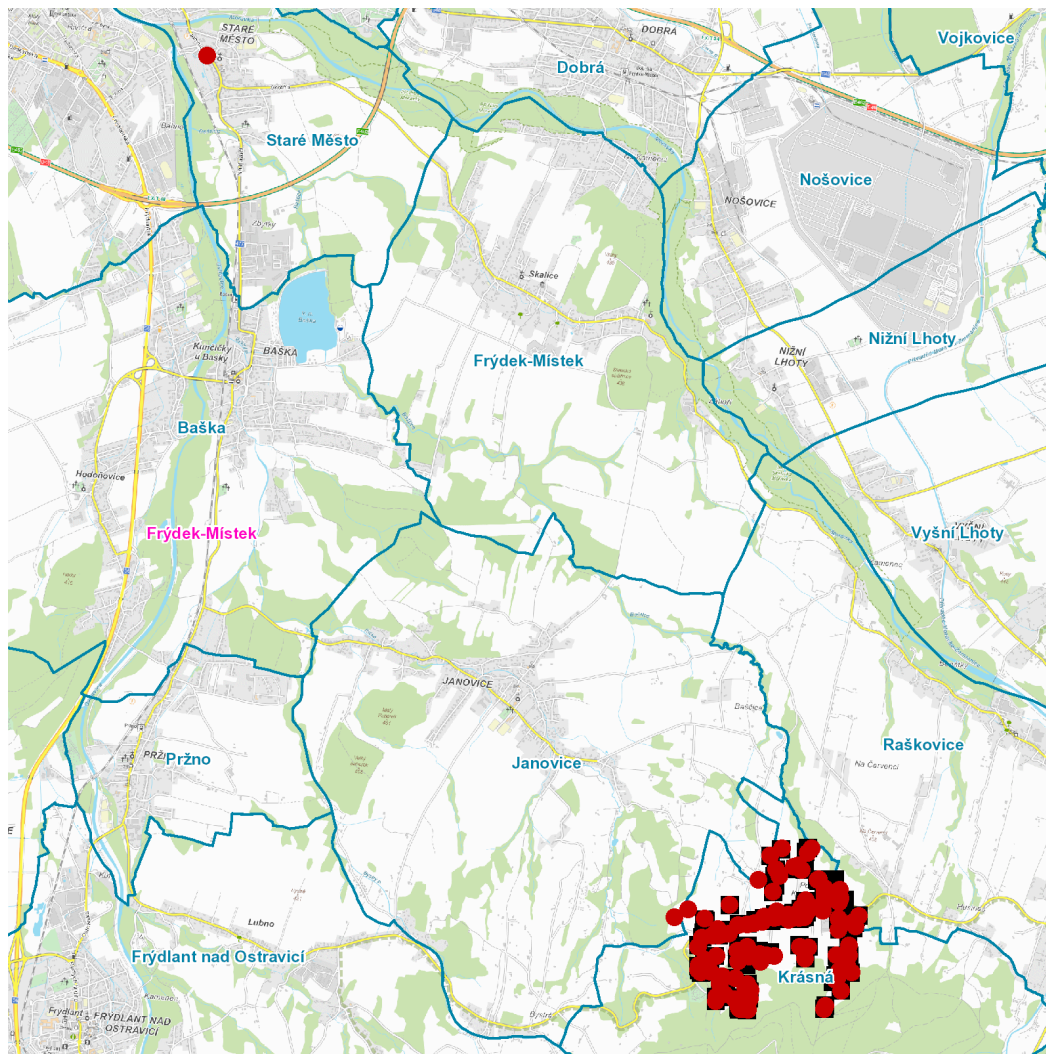

dne **4. 10. 2024** od **7:30** do **16:00** hodin

Plánovaná odstávka zahrnuje tyto lokality:**Janovice (okres Frýdek-Místek)**

č. p. 22, 248, 616

Krásná (okres Frýdek-Místek)

č. p. 9, 20, 27-35, 40, 41, 44-48, 56, 67, 68, 97, 121, 168, 176, 189, 190, 191, 192, 202, 211, 214, 215, 217, 222, 226, 229, 233, 234, 247, 248, 252, 253, 268, 271, 284, 285, 295, 300, 302, 304, 308, 310, 314, 316, 320, 322, 326, 327, 329, 330, 331, 338, 339, 347, 364, 373

Raškovice (okres Frýdek-Místek)

č. p. 85, 132, 490, 505

č. ev. 144

kat. území **Raškovice** (kód **739502**): parcelní č. 948, 950/1, 952/2

kat. území **Staré Město u Frýdku-Místku** (kód **754498**): parcelní č. 2432/2

dne 4. 10. 2024 od 7:30 do 16:00 hodin**Orientační mapový podklad odstávkou dotčených lokalit****VYSVĚTLIVKY**

- – adresy dotčené odstávkou elektřiny
- – místa připojení k elektrické síti dotčená odstávkou

INFORMACE ZASLÁNA

IDDS: ruwaypi (Obec Janovice)
IDDS: v5ravp4 (Obec Krásná)
IDDS: xdjbsb2 (Obec Raškovice)
IDDS: hefbskg (Obec Staré Město)