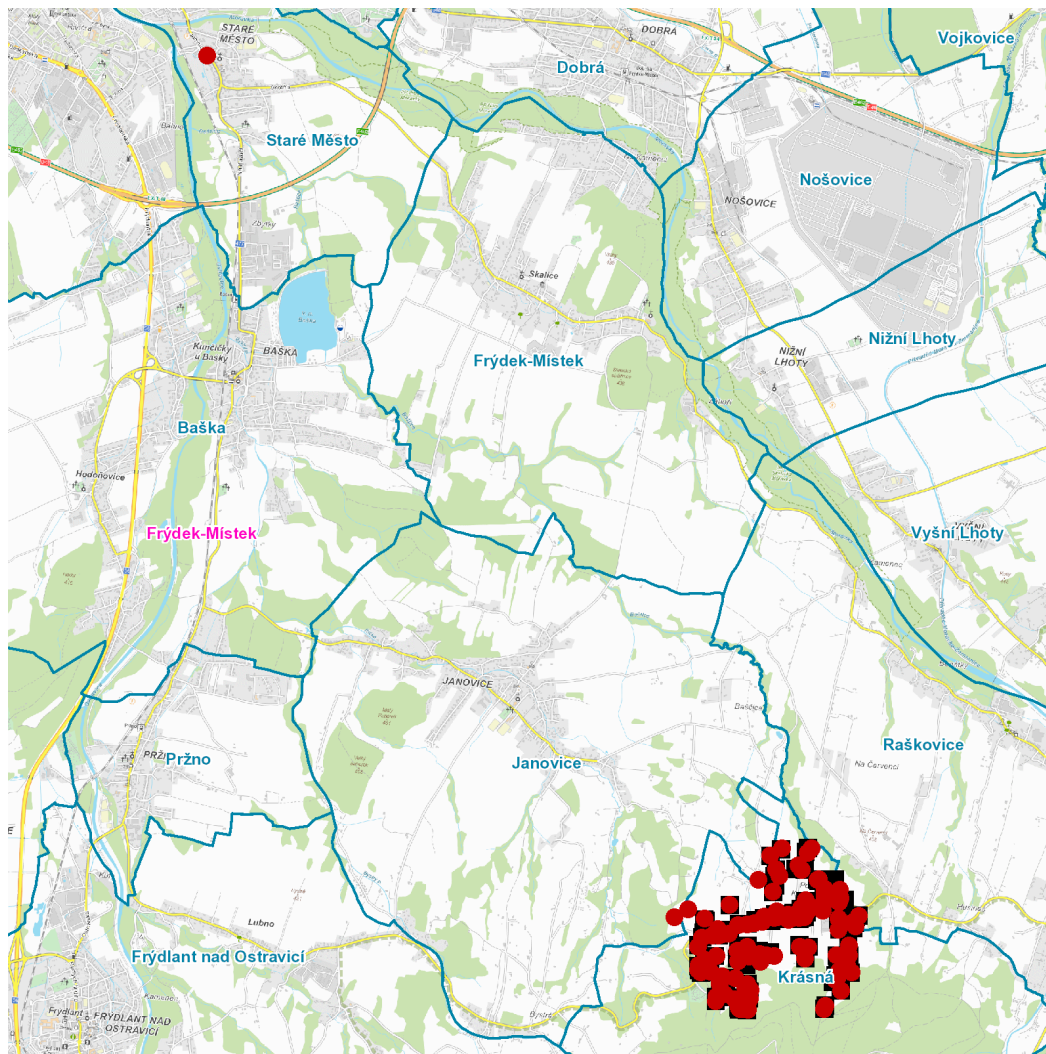

dne **9. 12. 2024** od **7:30** do **15:30** hodin

Plánovaná odstávka zahrnuje tyto lokality:**Janovice (okres Frýdek-Místek)**

č. p. 22, 248, 616

Krásná (okres Frýdek-Místek)

č. p. 9, 20, 27-35, 40, 41, 44-48, 56, 67, 68, 97, 121, 168, 176, 189, 190, 191, 192, 202, 211, 214, 215, 217, 222, 226, 229, 233, 234, 247, 248, 252, 253, 268, 271, 284, 285, 295, 300, 302, 304, 308, 310, 314, 316, 320, 322, 326, 327, 329, 330, 331, 338, 339, 347, 364, 373

Raškovice (okres Frýdek-Místek)

č. p. 85, 132, 490, 505

č. ev. 144

kat. území **Raškovice** (kód **739502**): parcelní č. 948, 950/1, 952/2

kat. území **Staré Město u Frýdku-Místku** (kód **754498**): parcelní č. 2432/2

dne 9. 12. 2024 od 7:30 do 15:30 hodin

Orientační mapový podklad odstávkou dotčených lokalit

VYSVĚTLIVKY

- – adresy dotčené odstávkou elektřiny
- – místa připojení k elektrické síti dotčená odstávkou

INFORMACE ZASLÁNA

IDDS: ruwaypi (Obec Janovice)
IDDS: v5ravp4 (Obec Krásná)
IDDS: xdjbsb2 (Obec Raškovice)
IDDS: hefbskg (Obec Staré Město)